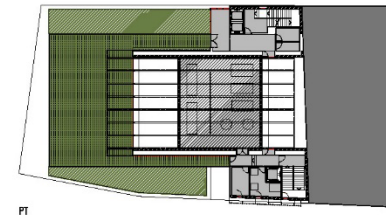

PASSEIG DE LA BONANOVA

accés públic

FAÇANA A PLAÇA DE SARRIÀ

PLAÇA SARRIÀ

FAÇANA CARRER MENOR DE SARRIÀ

accés de servei

FAÇANA PASSEIG DE LA BONANOVA

PLAÇA DE SARRIÀ

superfície construïda : 5.397,2 m2

útil : 4.831,1

-----  
biblioteca 1.380,2  
patis 115,9  
-----

districte 1.405,3  
terrat 35,3  
-----

sales 596,3  
-----

terrat cívic 408,0  
-----

logística 884,9  
-----