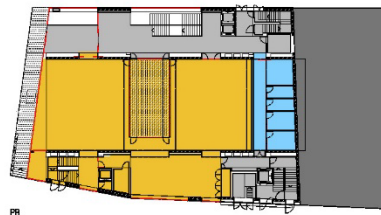

PASSEIG DE LA BONANOVA

accés públic

FAÇANA A PLAÇA DE SARRIÀ

PLAÇA SARRIÀ

FAÇANA CARRER MENOR DE SARRIÀ

accés de servei

FAÇANA PASSEIG DE LA BONANOVA

PLAÇA DE SARRIÀ

superfície construïda : 5.397,2 m2

útil : 4.831,1

-----  
biblioteca 1.380,2  
patis 115,9  
-----

districte 1.405,3  
terrat 35,3  
-----

sales 596,3  
-----

terrat cívic 408,0  
-----

logística 884,9  
-----