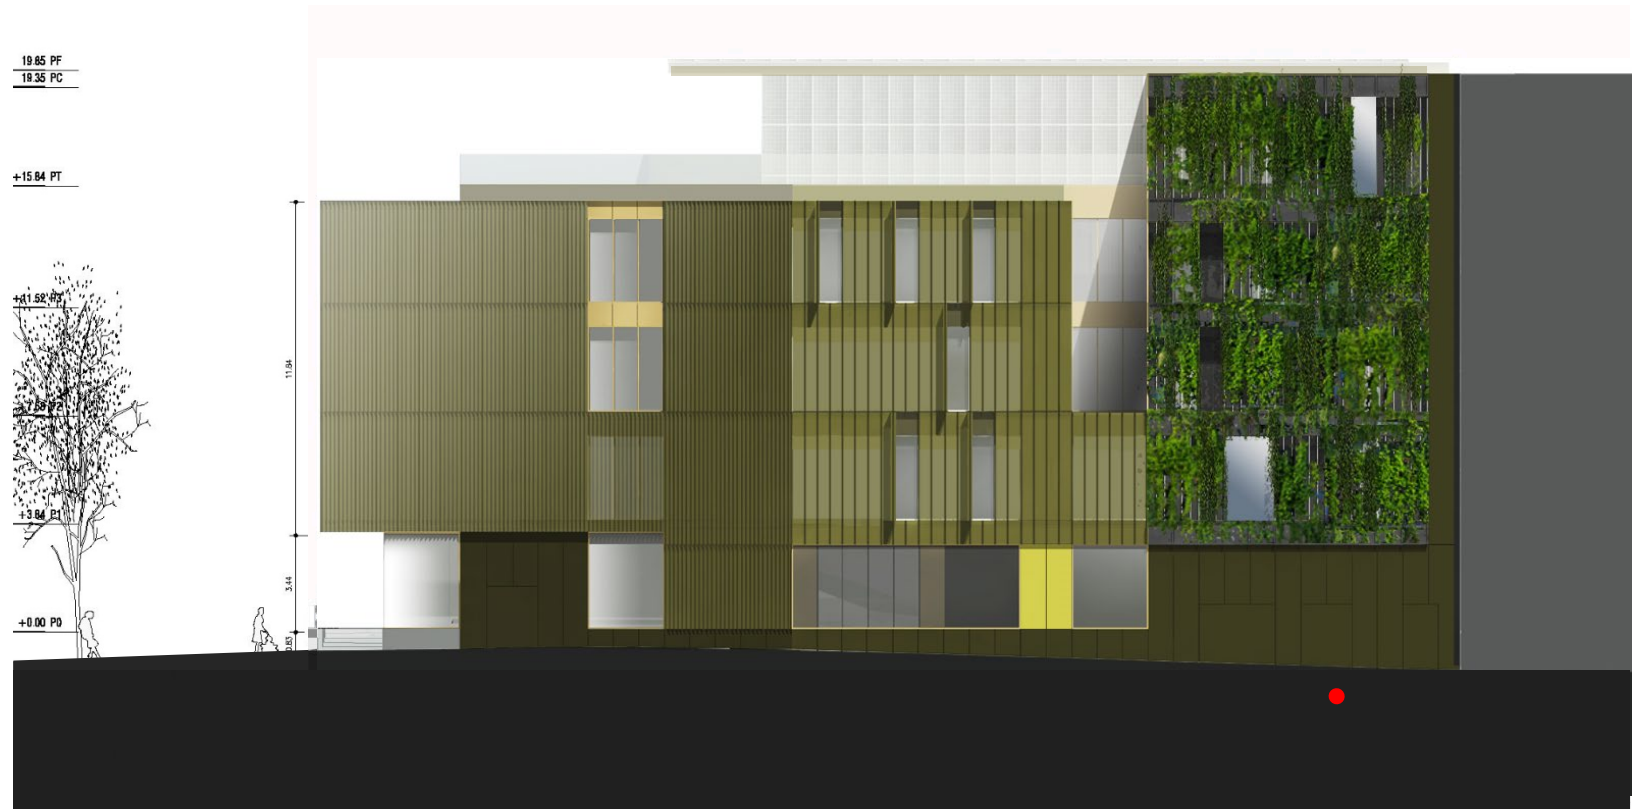

PASSEIG DE LA BONANOVA

accés públic

FAÇANA A PLAÇA DE SARRIÀ

PLAÇA SARRIÀ

FAÇANA CARRER MENOR DE SARRIÀ

accés de servei

FAÇANA PASSEIG DE LA BONANOVA

PLAÇA DE SARRIÀ

superfície construïda : 5.397,2 m2

útil : 4.831,1

-----  
biblioteca 1.380,2  
patis 115,9  
-----

districte 1.405,3  
terrat 35,3  
-----

sales 596,3  
-----

terrat cívic 408,0  
-----

logística 884,9  
-----