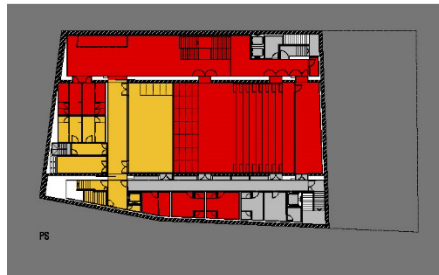

PASSEIG DE LA BONANOVA

accés públic

FAÇANA A PLAÇA DE SARRIÀ

PLAÇA SARRIÀ

FAÇANA CARRER MENOR DE SARRIÀ

accés de servei

FAÇANA PASSEIG DE LA BONANOVA

PLAÇA DE SARRIÀ

superfície construïda : 5.397,2 m2

útil : 4.831,1

-----  
biblioteca 1.380,2  
patis 115,9  
-----

districte 1.405,3  
terrat 35,3  
-----

sales 596,3  
-----

terrat cívic 408,0  
-----

logística 884,9  
-----