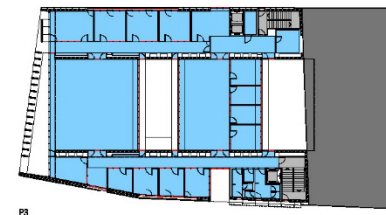

PASSEIG DE LA BONANOVA

accés públic

FAÇANA A PLAÇA DE SARRIÀ

PLAÇA SARRIÀ

FAÇANA CARRER MENOR DE SARRIÀ

accés de servei

FAÇANA PASSEIG DE LA BONANOVA

PLAÇA DE SARRIÀ

superfície construïda : 5.397,2 m2

útil : 4.831,1

-----  
biblioteca 1.380,2  
patis 115,9  
-----

districte 1.405,3  
terrat 35,3  
-----

sales 596,3  
-----

terrat cívic 408,0  
-----

logística 884,9  
-----