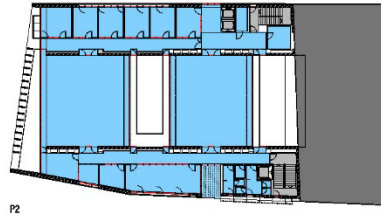

PASSEIG DE LA BONANOVA

accés públic

FAÇANA A PLAÇA DE SARRIÀ

PLAÇA SARRIÀ

FAÇANA CARRER MENOR DE SARRIÀ

accés de servei

FAÇANA PASSEIG DE LA BONANOVA

PLAÇA DE SARRIÀ

superfície construïda : 5.397,2 m2

útil : 4.831,1

-----  
biblioteca 1.380,2  
patis 115,9  
-----

districte 1.405,3  
terrat 35,3  
-----

sales 596,3  
-----

terrat cívic 408,0  
-----

logística 884,9  
-----