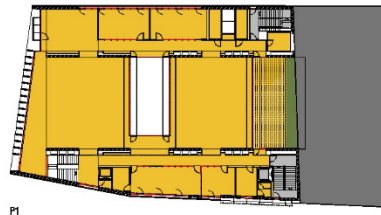

PASSEIG DE LA BONANOVA

accés públic

FAÇANA A PLAÇA DE SARRIÀ

PLAÇA SARRIÀ

FAÇANA CARRER MENOR DE SARRIÀ

accés de servei

FAÇANA PASSEIG DE LA BONANOVA

PLAÇA DE SARRIÀ

superfície construïda : 5.397,2 m2

útil : 4.831,1

-----  
biblioteca 1.380,2  
patis 115,9  
-----

districte 1.405,3  
terrat 35,3  
-----

sales 596,3  
-----

terrat cívic 408,0  
-----

logística 884,9  
-----