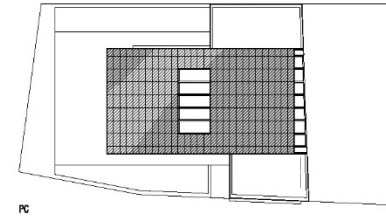

PASSEIG DE LA BONANOVA

accés públic

FAÇANA A PLAÇA DE SARRIÀ

PLAÇA SARRIÀ

FAÇANA CARRER MENOR DE SARRIÀ

accés de servei

FAÇANA PASSEIG DE LA BONANOVA

PLAÇA DE SARRIÀ

superfície construïda : 5.397,2 m2

útil : 4.831,1

-----  
biblioteca 1.380,2  
patis 115,9  
-----

districte 1.405,3  
terrat 35,3  
-----

sales 596,3  
-----

terrat cívic 408,0  
-----

logística 884,9  
-----